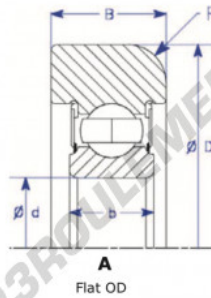

Roulement de guidage MG307-KN-1-ENDURO - MG307-KN-1-ENDURO

<https://www.123roulement.ch/roulement-palier/roulement-bille/guidage/mg307-kn-1-enduro>

Part Number	Style	Inner Diameter, d	Outer Diameter, D	Inner Ring Width, b	Outer Ring Width, B	Radius, R	Dynamic Capacity	Static Capacity
MG 307 KN-1	1- Flat OD	35,000 mm	105,85 mm	21 mm	25,000 mm	8,000 mm	33,540 kN	19,230 kN

CARACTÉRISTIQUES PRODUIT

Marque	ENDURO
N° Ean13	3616060580054
Diam. intérieur	35 mm
Diam. extérieur	105.85 mm
Epaisseur	25 mm
Charge dynamique	33.54 kN
Charge statique	19.23 kN
Conditionnement	1

contact@123roulement.ch