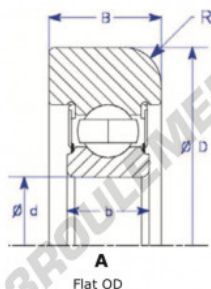

Roulement de guidage MG307-KN-2-ENDURO - MG307-KN-2-ENDURO

<https://www.123roulement.ch/roulement-palier/roulement-bille/guidage/mg307-kn-2-enduro>

Part Number	Style	Inner Diameter, d	Outer Diameter, D	Inner Ring Width, b	Outer Ring Width, B	Radius, R	Dynamic Capacity	Static Capacity
MG 307 KN 2	1- Flat OD	35,000 mm	106,85 mm	21 mm	25,000 mm	8,000 mm	33,540 kN	19,230 kN

CARACTÉRISTIQUES PRODUIT

Marque	ENDURO
N° Ean13	3616060580061
Diam. intérieur	35 mm
Diam. intérieur	1.378" inch
Diam. extérieur	106.85 mm
Diam. extérieur	4.207" inch
Epaisseur	25 mm
Epaisseur	0.984" inch
Charge dynamique	33.54 kN
Charge statique	19.23 kN
Conditionnement	1