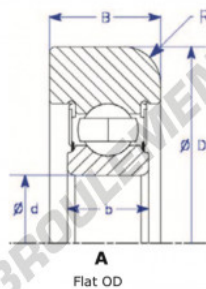

Roulement de guidage MG308-HD-2-ENDURO - MG308-HD-2-ENDURO

<https://www.123roulement.ch/roulement-palier/roulement-bille/guidage/mg308-hd-2-enduro>

Part Number	Style	Inner Diameter, d	Outer Diameter, D	Inner Ring Width, b	Outer Ring Width, B	Radius, R	Dynamic Capacity	Static Capacity
MG 308 HD-2	1-1/2 Flat OD	40.000 mm	117.20 mm	23 mm	28.000 mm	6.750 mm	40,760 KN	24,020 KN

CARACTÉRISTIQUES PRODUIT

Marque	ENDURO
N° Ean13	3616060580306
Diam. intérieur	40 mm
Diam. intérieur	1.575" inch
Diam. extérieur	117.2 mm
Diam. extérieur	4.614" inch
Epaisseur	28 mm
Epaisseur	1.102" inch
Charge dynamique	40.76 kN
Charge statique	24.02 kN
Conditionnement	1