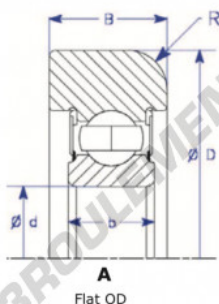

## Roulement de guidage MG308-T-20-ENDURO - MG308-T-20-ENDURO

<https://www.123roulement.ch/roulement-palier/roulement-bille/guidage/mg308-t-20-enduro>

Part Number	Style	Inner Diameter, d	Outer Diameter, D	Inner Ring Width, b	Outer Ring Width, B	Radius, R	Dynamic Capacity	Static Capacity
MG 308 T-12	1 Flat OD	40.000 mm	125.50 mm	23 mm	32.000 mm	7.000 mm	40,760 kN	24,020 kN

### CARACTÉRISTIQUES PRODUIT

Marque	ENDURO
N° Ean13	3616060580382
Diam. intérieur	40 mm
Diam. extérieur	125.5 mm
Epaisseur	32 mm
Charge dynamique	40.76 kN
Charge statique	24.02 kN
Conditionnement	1

[contact@123roulement.ch](mailto:contact@123roulement.ch)