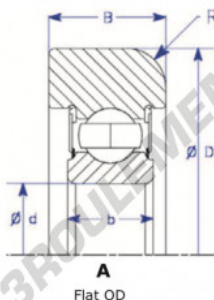

Roulement de guidage MG308-T-18-ENDURO - MG308-T-18-ENDURO

<https://www.123roulement.ch/roulement-palier/roulement-bille/guidage/mg308-t-18-enduro>

Part Number	Style	Inner Diameter, d	Outer Diameter, D	Inner Ring Width, b	Outer Ring Width, B	Radius, R	Dynamic Capacity	Static Capacity
MG 308 T-18	I-A Flat OD	40.000 mm	119.70 mm	23 mm	28.000 mm	7.000 mm	40,760 kN	24,020 kN

CARACTÉRISTIQUES PRODUIT

Marque	ENDURO
N° Ean13	3616060580399
Diam. intérieur	40 mm
Diam. intérieur	1.575" inch
Diam. extérieur	119.7 mm
Diam. extérieur	4.713" inch
Epaisseur	28 mm
Epaisseur	1.102" inch
Poids	1815 g
Charge dynamique	40.76 kN
Charge statique	24.02 kN
Conditionnement	1
Norme	Sans norme