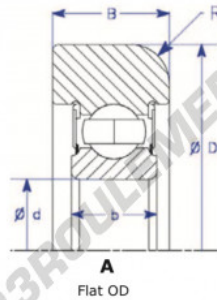

Roulement de guidage MG309-DDQ-ENDURO - MG309-DDQ-ENDURO

<https://www.123roulement.ch/roulement-palier/roulement-bille/guidage/mg309-ddq-enduro>

Part Number	Style	Inner Diameter, d	Outer Diameter, D	Inner Ring Width, b	Outer Ring Width, B	Radius, R	Dynamic Capacity	Static Capacity
MG 309 DDQ	↳ Flat OD	45.000 mm	114.50 mm	25 mm	34.000 mm	7.000 mm	52,990 kN	32,050 kN

CARACTÉRISTIQUES PRODUIT

Marque	ENDURO
N° Ean13	3616060580535
Diam. intérieur	45 mm
Diam. extérieur	114.5 mm
Épaisseur	34 mm
Charge dynamique	52.99 kN
Charge statique	32.05 kN
Conditionnement	1

contact@123roulement.ch