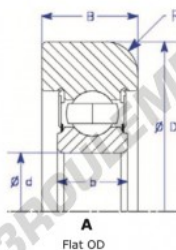

Roulement de guidage MG309-DDTB-ENDURO - MG309-DDTB-ENDURO

<https://www.123roulement.ch/roulement-palier/roulement-bille/guidage/mg309-ddtb-enduro>

Part Number	Style	Inner Diameter, d	Outer Diameter, D	Inner Ring Width, b	Outer Ring Width, B	Radius, R	Dynamic Capacity	Static Capacity
MG 309 DDTB	1- Flat OD	45.000 mm	120.00 mm	25 mm	29.000 mm	3.000 mm	52,990 kN	32,050 kN

CARACTÉRISTIQUES PRODUIT

Marque	ENDURO
N° Ean13	3616060580573
Diam. intérieur	45 mm
Diam. extérieur	120 mm
Epaisseur	29 mm
Charge dynamique	52.99 kN
Charge statique	32.05 kN
Conditionnement	-

contact@123roulement.ch