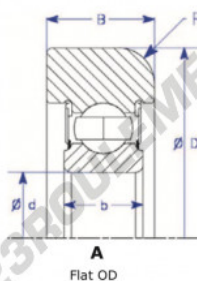

Roulement de guidage MG309-KK-1-ENDURO - MG309-KK-1-ENDURO

<https://www.123roulement.ch/roulement-palier/roulement-bille/guidage/mg309-kk-1-enduro>

Part Number	Style	Inner Diameter, d	Outer Diameter, D	Inner Ring Width, b	Outer Ring Width, B	Radius, R	Dynamic Capacity	Static Capacity
MG 309 KK-1	1-Flat OD	45.000 mm	117.00 mm	25 mm	32.000 mm	6.500 mm	52.990 kN	32.050 kN

CARACTÉRISTIQUES PRODUIT

Marque	ENDURO
N° Ean13	3616060580580
Diam. intérieur	45 mm
Diam. intérieur	1.772" inch
Diam. extérieur	117 mm
Diam. extérieur	4.606" inch
Epaisseur	32 mm
Epaisseur	1.26" inch
Charge dynamique	52.99 kN
Charge statique	32.05 kN
Conditionnement	1