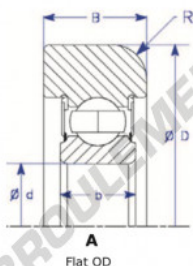

Roulement de guidage MG309-V5-ENDURO - MG309-V5-ENDURO

<https://www.123roulement.ch/roulement-palier/roulement-bille/guidage/mg309-v5-enduro>

Part Number	Style	Inner Diameter, d	Outer Diameter, D	Inner Ring Width, b	Outer Ring Width, B	Radius, R	Dynamic Capacity	Static Capacity
MG.309.V5	1- Flat OD	45.000 mm	127.00 mm	25 mm	30.000 mm	8.000 mm	52,990 kN	32,050 kN

CARACTÉRISTIQUES PRODUIT

Marque	ENDURO
N° Ean13	3616060580641
Diam. intérieur	45 mm
Diam. extérieur	127 mm
Epaisseur	30 mm
Poids	1750 g
Charge dynamique	52.99 kN
Charge statique	32.05 kN
Conditionnement	1