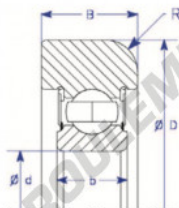

Roulement de guidage MG310-DDN-3-ENDURO - MG310-DDN-3-ENDURO

<https://www.123roulement.ch/roulement-palier/roulement-bille/guidage/mg310-ddn-3-enduro>

Part Number	Style	Inner Diameter, d	Outer Diameter, D	Inner Ring Width, b	Outer Ring Width, B	Radius, R	Dynamic Capacity	Static Capacity
MG 310 DDN-3	Flat OD	50.000 mm	130.00 mm	27 mm	35.000 mm	7.000 mm	62,000 kN	38,210 kN

CARACTÉRISTIQUES PRODUIT

Marque	ENDURO
N° Ean13	3616060580696
Diam. intérieur	50 mm
Diam. extérieur	130 mm
Epaisseur	35 mm
Charge dynamique	62 kN
Charge statique	38.21 kN
Conditionnement	1

contact@123roulement.ch