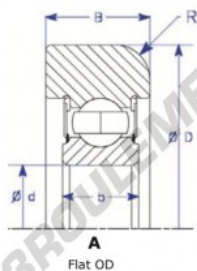

Roulement de guidage MG310-DDT-ENDURO - MG310-DDT-ENDURO

<https://www.123roulement.ch/roulement-palier/roulement-bille/guidage/mg310-ddt-enduro>

Part Number	Style	Inner Diameter, d	Outer Diameter, D	Inner Ring Width, b	Outer Ring Width, B	Radius, R	Dynamic Capacity	Static Capacity
MG 310 DDT	I-Flat OD	50.000 mm	124.30 mm	27 mm	34.000 mm	7.000 mm	62,000 kN	38,210 kN

CARACTÉRISTIQUES PRODUIT

Marque	ENDURO
N° Ean13	3616060580702
Diam. intérieur	50 mm
Diam. extérieur	124.3 mm
Epaisseur	34 mm
Charge dynamique	62 kN
Charge statique	38.21 kN
Conditionnement	1

contact@123roulement.ch