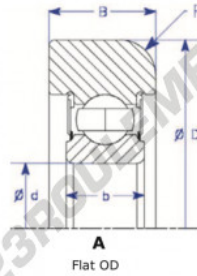

Roulement de guidage MG310-KK-2-ENDURO - MG310-KK-2-ENDURO

<https://www.123roulement.ch/roulement-palier/roulement-bille/guidage/mg310-kk-2-enduro>

Part Number	Style	Inner Diameter, d	Outer Diameter, D	Inner Ring Width, b	Outer Ring Width, B	Radius, R	Dynamic Capacity	Static Capacity
MG 310 KK-2	1-Flat OD	50.000 mm	130.00 mm	27 mm	34.000 mm	6.500 mm	62,000 kN	38,210 kN

CARACTÉRISTIQUES PRODUIT

Marque	ENDURO
N° Ean13	3616060580726
Diam. intérieur	50 mm
Diam. extérieur	130 mm
Épaisseur	34 mm
Charge dynamique	62 kN
Charge statique	38.21 kN
Conditionnement	1

contact@123roulement.ch