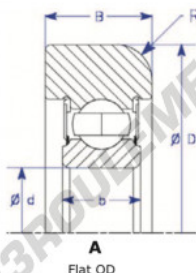

Roulement de guidage MG310-NN-7-ENDURO - MG310-NN-7-ENDURO

<https://www.123roulement.ch/roulement-palier/roulement-bille/guidage/mg310-nn-7-enduro>

Part Number	Style	Inner Diameter, d	Outer Diameter, D	Inner Ring Width, b	Outer Ring Width, B	Radius, R	Dynamic Capacity	Static Capacity
MG 310 NN-7	Flat OD	50.000 mm	129.00 mm	27 mm	38.000 mm	5.500 mm	62,000 kN	38,210 kN

CARACTÉRISTIQUES PRODUIT

Marque	ENDURO
N° Ean13	3616060580740
Diam. intérieur	50 mm
Diam. extérieur	129 mm
Epaisseur	38 mm
Charge dynamique	62 kN
Charge statique	38.21 kN
Conditionnement	1

contact@123roulement.ch