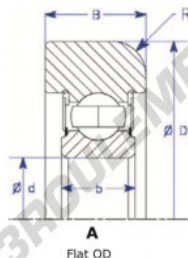

Roulement de guidage MG311-FF-8-ENDURO - MG311-FF-8-ENDURO

<https://www.123roulement.ch/roulement-palier/roulement-bille/guidage/mg311-ff-8-enduro>

Part Number	Style	Inner Diameter, d	Outer Diameter, D	Inner Ring Width, b	Outer Ring Width, B	Radius, R	Dynamic Capacity	Static Capacity
MG 311 FF 8	1+ Flat OD	55.000 mm	160.27 mm	29 mm	38.100 mm	11.000 mm	72,220 kN	44,800 kN

CARACTÉRISTIQUES PRODUIT

Marque	ENDURO
N° Ean13	3616060580771
Diam. intérieur	55 mm
Diam. intérieur	2.165" inch
Diam. extérieur	160.27 mm
Diam. extérieur	6.31" inch
Epaisseur	38.1 mm
Epaisseur	1 1/2" inch
Charge dynamique	72.22 kN
Charge statique	44.8 kN
Conditionnement	1