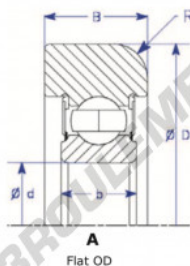

## Roulement de guidage MG311-FFC-1-ENDURO - MG311-FFC-1-ENDURO

<https://www.123roulement.ch/roulement-palier/roulement-bille/guidage/mg311-ffc-1-enduro>

Part Number	Style	Inner Diameter, d	Outer Diameter, D	Inner Ring Width, b	Outer Ring Width, B	Radius, R	Dynamic Capacity	Static Capacity
MG 311 FFC-1	1 - Flat OD	55.000 mm	119.20 mm	25 mm	34.000 mm	8.000 mm	53,360 kN	35,000 kN

### CARACTÉRISTIQUES PRODUIT

Marque	ENDURO
N° Ean13	3616060580788
Diam. intérieur	55 mm
Diam. extérieur	119.2 mm
Epaisseur	34 mm
Charge dynamique	53.36 kN
Charge statique	35 kN
Conditionnement	1

[contact@123roulement.ch](mailto:contact@123roulement.ch)