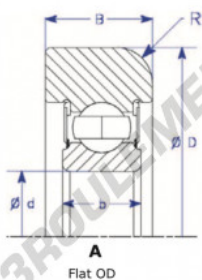

Roulement de guidage MG313-DDA-ENDURO - MG313-DDA-ENDURO

<https://www.123roulement.ch/roulement-palier/roulement-bille/guidage/mg313-dda-enduro>

Part Number	Style	Inner Diameter, d	Outer Diameter, D	Inner Ring Width, b	Outer Ring Width, B	Radius, R	Dynamic Capacity	Static Capacity
MG 313 DDA	1-Flat OD	65.000 mm	175.00 mm	33 mm	45.000 mm	8.000 mm	93,000 kN	60,000 kN

CARACTÉRISTIQUES PRODUIT

Marque	ENDURO
N° Ean13	3616060580856
Diam. intérieur	65 mm
Diam. intérieur	2.559" inch
Diam. extérieur	175 mm
Diam. extérieur	6.89" inch
Epaisseur	45 mm
Epaisseur	1.772" inch
Charge dynamique	93 kN
Charge statique	60 kN
Conditionnement	1