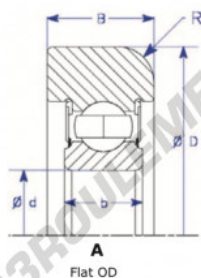

## Roulement de guidage MG100MM-1-ENDURO - MG100MM-1-ENDURO

<https://www.123roulement.ch/roulement-palier/roulement-bille/guidage/mg100mm-1-enduro>

Part Number	Style	Inner Diameter, d	Outer Diameter, D	Inner Ring Width, b	Outer Ring Width, B	Radius, R	Dynamic Capacity	Static Capacity
MG 100mm-1	I= Flat OD	100.000 mm	205.00 mm	34 mm	52.000 mm	10.000 mm	122.000 kN	92.000 kN

### CARACTÉRISTIQUES PRODUIT

Marque	ENDURO
N° Ean13	3616060580887
Diam. intérieur	100 mm
Diam. extérieur	205 mm
Epaisseur	52 mm
Poids	6870 g
Charge dynamique	122 kN
Charge statique	92 kN
Conditionnement	1