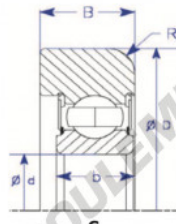

## Roulement de guidage MG309-DDJ-ENDURO - MG309-DDJ-ENDURO

<https://www.123roulement.ch/roulement-palier/roulement-bille/guidage/mg309-ddj-enduro>

**C**  
Bearing Flush with Outer Edge

Part Number	Style	Inner Diameter, d	Outer Diameter, D	Inner Ring Width, b	Outer Ring Width, B	Radius, R	Dynamic Capacity	Static Capacity
MG 309 DDJ	I - c Bearing flush with housing	45.000 mm	114.50 mm	29.5 mm	34.000 mm	8.000 mm	52,900 KN	32,050 KN

### CARACTÉRISTIQUES PRODUIT

Marque	ENDURO
N° Ean13	3616060580986
Diam. intérieur	45 mm
Diam. extérieur	114.5 mm
Épaisseur	34 mm
Charge dynamique	52.9 kN
Charge statique	32.05 kN
Conditionnement	1

[contact@123roulement.ch](mailto:contact@123roulement.ch)