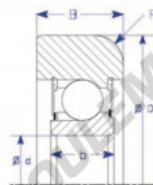

Roulement de guidage MG206-FFPA-ENDURO - MG206-FFPA-ENDURO

<https://www.123roulement.ch/roulement-palier/roulement-bille/guidage/mg206-ffpa-enduro>

A
Flat OD

CARACTÉRISTIQUES PRODUIT

Marque	ENDURO
N° Ean13	3616060581013
Diam. intérieur	30 mm
Diam. intérieur	1.181" inch
Diam. extérieur	88.5 mm
Diam. extérieur	3.484" inch
Epaisseur	29 mm
Epaisseur	1.142" inch
Poids	980 g
Charge dynamique	27.36 kN
Charge statique	18.86 kN
Conditionnement	1

contact@123roulement.ch

+33 359 36 04 90

CRT4 de Lesquin 60 Rue Du Haut De Sainghin 59273 Fretin FRANCE