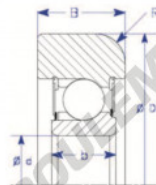

Roulement de guidage MG207-FFUH-ENDURO - MG207-FFUH-ENDURO

<https://www.123roulement.ch/roulement-palier/roulement-bille/guidage/mg207-ffuh-enduro>

A
Flat OD

CARACTÉRISTIQUES PRODUIT

Marque	ENDURO
N° Ean13	3616060581044
Diam. intérieur	35 mm
Diam. extérieur	93 mm
Épaisseur	31.27 mm
Charge dynamique	30.53 kN
Charge statique	25.49 kN
Conditionnement	1

contact@123roulement.ch

+33 359 36 04 90

CRT4 de Lesquin 60 Rue Du Haut De Sainghin 59273 Fretin FRANCE