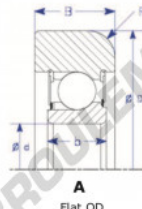

Roulement de guidage MG208-FFH-ENDURO - MG208-FFH-ENDURO

<https://www.123roulement.ch/roulement-palier/roulement-bille/guidage/mg208-ffh-enduro>

A
Flat OD

CARACTÉRISTIQUES PRODUIT

Marque	ENDURO
N° Ean13	3616060581075
Diam. intérieur	40 mm
Diam. extérieur	95.75 mm
Épaisseur	28.5 mm
Poids	930 g
Charge dynamique	31.9 kN
Charge statique	26.21 kN
Conditionnement	1
Norme	Sans norme

contact@123roulement.ch

+33 359 36 04 90

CRT4 de Lesquin 60 Rue Du Haut De Sainghin 59273 Fretin FRANCE