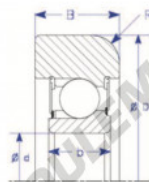

Roulement de guidage MG310-CC-5-ENDURO - MG310-CC-5-ENDURO

<https://www.123roulement.ch/roulement-palier/roulement-bille/guidage/mg310-cc-5-enduro>

A
Flat OD

Part Number	Style	Inner Diameter, d	Outer Diameter, D	Inner Ring Width, b	Outer Ring Width, B	Radius, R	Dynamic Capacity	Static Capacity
MG 310 CC-5	8-a Flat OD	50,000 mm	132,70 mm	25 mm	30,000 mm	10,000 mm	52,300 kN	49,800 kN

CARACTÉRISTIQUES PRODUIT

Marque	ENDURO
N° Ean13	3616060581099
Diam. intérieur	50 mm
Diam. extérieur	132.7 mm
Épaisseur	30 mm
Charge dynamique	52.3 kN
Charge statique	49.8 kN
Conditionnement	1

contact@123roulement.ch