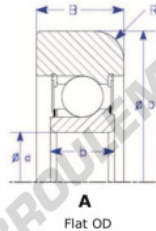

## Roulement de guidage MG310-CC-1-ENDURO - MG310-CC-1-ENDURO

<https://www.123roulement.ch/roulement-palier/roulement-bille/guidage/mg310-cc-1-enduro>

**A**

Flat OD

Part Number	Style	Inner Diameter, d	Outer Diameter, D	Inner Ring Width, b	Outer Ring Width, B	Radius, R	Dynamic Capacity	Static Capacity
MG 310 CC-1	e-n Flat OD	50.800 mm	126.70 mm	25 mm	33.000 mm	8.000 mm	52,300 kN	49,800 kN

### CARACTÉRISTIQUES PRODUIT

Marque	ENDURO
N° Ean13	3616060581105
Diam. intérieur	50.8 mm
Diam. intérieur	2" inch
Diam. extérieur	126.7 mm
Diam. extérieur	4.988" inch
Epaisseur	33 mm
Epaisseur	1.299" inch
Charge dynamique	52.3 kN
Charge statique	49.8 kN
Conditionnement	1