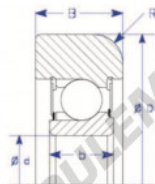

Roulement de guidage MG312-DDM4-ENDURO - MG312-DDM4-ENDURO

<https://www.123roulement.ch/roulement-palier/roulement-bille/guidage/mg312-ddm4-enduro>

A
Flat OD

Part Number	Style	Inner Diameter, d	Outer Diameter, D	Inner Ring Width, b	Outer Ring Width, B	Radius, R	Dynamic Capacity	Static Capacity
MG 312 DDM-4	H-H Palier OD	60.000 mm	152.00 mm	31 mm	36.000 mm	7.000 mm	81.750 kN	51.850 kN

CARACTÉRISTIQUES PRODUIT

Marque	ENDURO
N° Ean13	3616060581150
Diam. intérieur	60 mm
Diam. extérieur	152 mm
Épaisseur	36 mm
Charge dynamique	81.75 kN
Charge statique	51.85 kN
Conditionnement	1

contact@123roulement.ch