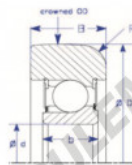

Roulement de guidage MG308-FFUB-ENDURO - MG308-FFUB-ENDURO

<https://www.123roulement.ch/roulement-palier/roulement-bille/guidage/mg308-ffub-enduro>

B
Crowned OD

Part Number	Style	Inner Diameter, d	Outer Diameter, D	Inner Ring Width, b	Outer Ring Width, B	Radius, R	Dynamic Capacity	Static Capacity
MG_308_FFUB	B-Crowned OD	40.000 mm	112.40 mm	21 mm	32.100 mm	8.000 mm	56,280 kN	38,910 kN

CARACTÉRISTIQUES PRODUIT

Marque	ENDURO
N° Ean13	3616060581259
Diam. intérieur	40 mm
Diam. extérieur	112.4 mm
Épaisseur	32.1 mm
Charge dynamique	56.28 kN
Charge statique	38.91 kN
Conditionnement	1

contact@123roulement.ch