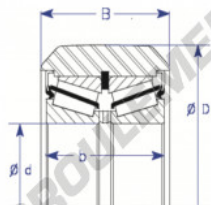

Roulement de guidage MG55MM-1-ENDURO - MG55MM-1-ENDURO

<https://www.123roulement.ch/roulement-palier/roulement-bille/guidage/mg55mm-1-enduro>

Part Number	Style	Inner Diameter, d	Outer Diameter, D	Inner Ring Width, b	Outer Ring Width, B	Radius, R	Dynamic Capacity	Static Capacity
MG 55mm-1	Ball	55.000 mm	115.93 mm	48.95 mm	53.200 mm	chamfer	218,000 kN	248,000 kN

CARACTÉRISTIQUES PRODUIT

Marque	ENDURO
N° Ean13	3616060581341
Diam. intérieur	55 mm
Diam. intérieur	2.165" inch
Diam. extérieur	115.93 mm
Diam. extérieur	4.564" inch
Epaisseur	53.2 mm
Epaisseur	2.094" inch
Poids	2830 g
Charge dynamique	218 kN
Charge statique	246 kN
Conditionnement	1