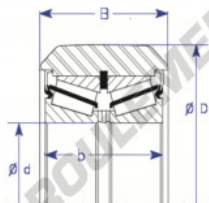

Roulement de guidage MG110MM-1-ENDURO - MG110MM-1-ENDURO

<https://www.123roulement.ch/roulement-palier/roulement-bille/guidage/mg110mm-1-enduro>

Part Number	Style	Inner Diameter, d	Outer Diameter, D	Inner Ring Width, b	Outer Ring Width, B	Radius, R	Dynamic Capacity	Static Capacity
MG 110mm-1	Double row 110 mm	110.000 mm	225.50 mm	74.14 mm	79.500 mm	chamfer	454.000 kN	712.000 kN

CARACTÉRISTIQUES PRODUIT

Marque	ENDURO
N° Ean13	3616060581389
Diam. intérieur	110 mm
Diam. intérieur	4.331" inch
Diam. extérieur	225.5 mm
Diam. extérieur	8.878" inch
Epaisseur	79.5 mm
Epaisseur	3.13" inch
Charge dynamique	454 kN
Charge statique	712 kN
Conditionnement	1