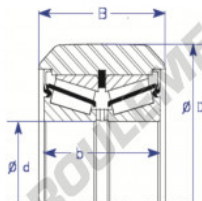

Roulement de guidage MG110MM-3-ENDURO - MG110MM-3-ENDURO

<https://www.123roulement.ch/roulement-palier/roulement-bille/guidage/mg110mm-3-enduro>

Part Number	Style	Inner Diameter, d	Outer Diameter, D	Inner Ring Width, b	Outer Ring Width, B	Radius, R	Dynamic Capacity	Static Capacity
MG 110mm3	W-3 Double row TBR insert	110.000 mm	253.00 mm	74.14 mm	82.550 mm	chamfer	454,000 kN	712,000 kN

CARACTÉRISTIQUES PRODUIT

Marque	ENDURO
N° Ean13	3616060581396
Diam. intérieur	110 mm
Diam. extérieur	253 mm
Épaisseur	82.55 mm
Charge dynamique	454 kN
Charge statique	712 kN
Conditionnement	1

contact@123roulement.ch