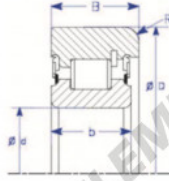

Roulement de guidage MG307-RB-1-ENDURO - MG307-RB-1-ENDURO

<https://www.123roulement.ch/roulement-palier/roulement-bille/guidage/mg307-rb-1-enduro>

A
One Piece IR,
Snap Ring

Style IV Roller Bearing

Part Number	Style	Inner Diameter, d	Outer Diameter, D	Inner Ring Width, b	Outer Ring Width, B	Radius, R	Dynamic Capacity	Static Capacity
MG 307 RB-1	IR - Snap Ring	35,000 mm	78,00 mm	21 mm	23,000 mm	chamfer	51,440 KN	30,840 KN

CARACTÉRISTIQUES PRODUIT

Marque	ENDURO
N° Ean13	3616060581457
Diam. intérieur	35 mm
Diam. extérieur	78 mm
Epaisseur	23 mm
Charge dynamique	51.44 kN
Charge statique	30.84 kN
Conditionnement	1
Norme	Sans norme