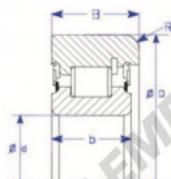

Roulement de guidage MG308-DDL-9-ENDURO - MG308-DDL-9-ENDURO

<https://www.123roulement.ch/roulement-palier/roulement-bille/guidage/mg308-ddl-9-enduro>

A
One Piece IR,
Snap Ring

Style IV Roller Bearing

Part Number	Style	Inner Diameter, d	Outer Diameter, D	Inner Ring Width, b	Outer Ring Width, B	Radius, R	Dynamic Capacity	Static Capacity
MG 308 DDL-9	IR in Roller type : snap ring	40.000 mm	90.50 mm	23.8 mm	29.000 mm	6.000 mm	29,520 kN	18,140 kN

CARACTÉRISTIQUES PRODUIT

Marque	ENDURO
N° Ean13	3616060581488
Diam. intérieur	40 mm
Diam. extérieur	90.5 mm
Épaisseur	29 mm
Charge dynamique	29.52 kN
Charge statique	18.14 kN
Conditionnement	1

contact@123roulement.ch