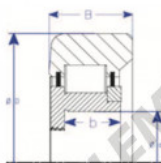

Roulement de guidage MG90MM-1-ENDURO - MG90MM-1-ENDURO

<https://www.123roulement.ch/roulement-palier/roulement-bille/guidage/mg90mm-1-enduro>

C
Threaded Bore

Style IV Roller Bearing

Part Number	Style	Inner Diameter, d	Outer Diameter, D	Inner Ring Width, b	Outer Ring Width, B	Radius, R	Dynamic Capacity	Static Capacity
MG 90mm-1	IV= Two piece IR	90.000 mm	150.00 mm	40 mm	40.000 mm	5.000 mm	141,957 kN	289,300 kN

CARACTÉRISTIQUES PRODUIT

Marque	ENDURO
N° Ean13	3616060581778
Diam. intérieur	90 mm
Diam. extérieur	150 mm
Épaisseur	40 mm
Charge dynamique	141.957 kN
Charge statique	289.3 kN
Conditionnement	1

contact@123roulement.ch