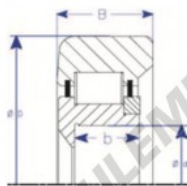

Roulement de guidage MG306DDL-3-ENDURO - MG306DDL-3-ENDURO

<https://www.123roulement.ch/roulement-palier/roulement-bille/guidage/mg306ddl-3-enduro>

E
Non-Threaded Shoulder

Style IV Roller Bearing

| Part Number | Style | Inner Diameter, d | Outer Diameter, D | Inner Ring Width, b | Outer Ring Width, B | Radius, R | Dynamic Capacity | Static Capacity |
|--------------|----------------------------|-------------------|-------------------|---------------------|---------------------|-----------|------------------|-----------------|
| MG.306.DDL-3 | IV - Non threaded shoulder | 30,000 mm | 75,90 mm | 16 mm | 24,000 mm | 6,000 mm | 57,100 kN | 67,100 kN |

CARACTÉRISTIQUES PRODUIT

| | |
|------------------|---------------|
| Marque | ENDURO |
| N° Ean13 | 3616060581839 |
| Diam. intérieur | 30 mm |
| Diam. extérieur | 75.9 mm |
| Épaisseur | 24 mm |
| Charge dynamique | 57.1 kN |
| Charge statique | 67.1 kN |
| Conditionnement | 1 |