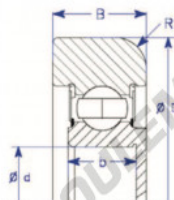

Roulement de guidage MG308-FF-14-ENDURO - MG308-FF-14-ENDURO

<https://www.123roulement.ch/roulement-palier/roulement-bille/guidage/mg308-ff-14-enduro>

Part Number	Style	Inner Diameter, d	Outer Diameter, D	Inner Ring Width, b	Outer Ring Width, B	Radius, R	Dynamic Capacity	Static Capacity
MG.308.FF.14	V-a Closed bore	40.000 mm	125.30 mm	23 mm	32.000 mm	9.000 mm	40.760 kN	24.020 kN

CARACTÉRISTIQUES PRODUIT

Marque	ENDURO
N° Ean13	3616060581884
Diam. intérieur	40 mm
Diam. intérieur	1.575" inch
Diam. extérieur	125.3 mm
Diam. extérieur	4.933" inch
Epaisseur	32 mm
Epaisseur	1.26" inch
Charge dynamique	40.76 kN
Charge statique	24.02 kN
Conditionnement	1