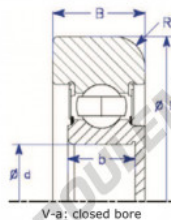

## Roulement de guidage MG308-FF-15-ENDURO - MG308-FF-15-ENDURO

<https://www.123roulement.ch/roulement-palier/roulement-bille/guidage/mg308-ff-15-enduro>

Part Number	Style	Inner Diameter, d	Outer Diameter, D	Inner Ring Width, b	Outer Ring Width, B	Radius, R	Dynamic Capacity	Static Capacity
MG 308 FF-15	V-a Closed bore	40.000 mm	126.00 mm	23/28 mm	32.000 mm	9.000 mm	40,760 kN	24,020 kN

### CARACTÉRISTIQUES PRODUIT

Marque	ENDURO
N° Ean13	3616060581891
Diam. intérieur	40 mm
Diam. extérieur	126 mm
Épaisseur	32 mm
Charge dynamique	40.76 kN
Charge statique	24.02 kN
Conditionnement	1

[contact@123roulement.ch](mailto:contact@123roulement.ch)