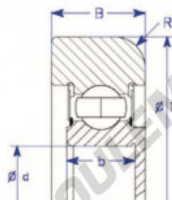

Roulement de guidage MG308-FFKE-ENDURO - MG308-FFKE-ENDURO

<https://www.123roulement.ch/roulement-palier/roulement-bille/guidage/mg308-ffke-enduro>

V-a: closed bore

Part Number	Style	Inner Diameter, d	Outer Diameter, D	Inner Ring Width, b	Outer Ring Width, B	Radius, R	Dynamic Capacity	Static Capacity
MG.308.FFKE	V-a Closed bore	40.000 mm	110.00 mm	23/28 mm	32.000 mm	7.000 mm	40,760 kN	24,020 kN

CARACTÉRISTIQUES PRODUIT

Marque	ENDURO
N° Ean13	3616060581921
Diam. intérieur	40 mm
Diam. extérieur	110 mm
Epaisseur	32 mm
Charge dynamique	40.76 kN
Charge statique	24.02 kN
Conditionnement	1
Norme	Sans norme