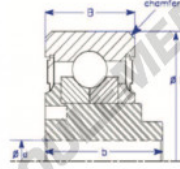

Roulement de guidage MG205-2E-ENDURO - MG205-2E-ENDURO

<https://www.123roulement.ch/roulement-palier/roulement-bille/guidage/mg205-2e-enduro>

Style VI : Eccentric

Part Number	Style	Inner Diameter, d	Outer Diameter, D	Inner Ring Width, b	Outer Ring Width, B	Radius, R	Dynamic Capacity	Static Capacity
MG 205-2E	VI-a Eccentric bearing	13,000 mm	52,00 mm	24 mm	18,000 mm	2,000 mm	16,100 kN	11,000 kN

CARACTÉRISTIQUES PRODUIT

Marque	ENDURO
N° Ean13	3616060581952
Diam. intérieur	13 mm
Diam. intérieur	0.512" inch
Diam. extérieur	52 mm
Diam. extérieur	2.047" inch
Epaisseur	24 mm
Epaisseur	0.945" inch
Charge dynamique	16.1 kN
Charge statique	11 kN
Conditionnement	1
Norme	Sans norme