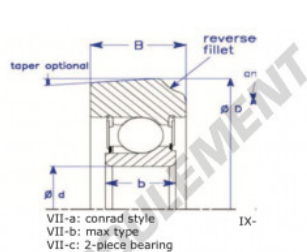

Roulement de guidage MG309-DDE-ENDURO - MG309-DDE-ENDURO

<https://www.123roulement.ch/roulement-palier/roulement-bille/guidage/mg309-dde-enduro>

Style VII : Chamfer of reverse Fillet

Part Number	Style	Inner Diameter, d	Outer Diameter, D	Inner Ring Width, b	Outer Ring Width, B	Radius, R	Dynamic Capacity	Static Capacity
MG 309 DDE	VII-a Conrad style	45.000 mm	125.50 mm	25 mm	38.200 mm	chamfer	52,990 KN	32,050 KN

CARACTÉRISTIQUES PRODUIT

Marque	ENDURO
N° Ean13	3616060582041
Diam. intérieur	45 mm
Diam. extérieur	125.5 mm
Epaisseur	38.2 mm
Poids	2200 g
Charge dynamique	52.99 kN
Charge statique	32.05 kN
Conditionnement	1