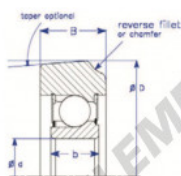

## Roulement de guidage MG207-FFJ-ENDURO - MG207-FFJ-ENDURO

<https://www.123roulement.ch/roulement-palier/roulement-bille/guidage/mg207-ffj-enduro>

**B**  
Max-Type

Style VII : Chamfer of reverse Fillet

Part Number	Style	Inner Diameter, d	Outer Diameter, D	Inner Ring Width, b	Outer Ring Width, B	Radius, R	Dynamic Capacity	Static Capacity
MG 207 FFJ	VII-b Max-type	35,000 mm	91,24 mm	20 mm	31,800 mm	chamfer	30,530 kN	25,490 kN

### CARACTÉRISTIQUES PRODUIT

Marque	ENDURO
N° Ean13	3616060582096
Diam. intérieur	35 mm
Diam. extérieur	91.24 mm
Epaisseur	31.8 mm
Charge dynamique	30.53 kN
Charge statique	25.49 kN
Conditionnement	1

[contact@123roulement.ch](mailto:contact@123roulement.ch)