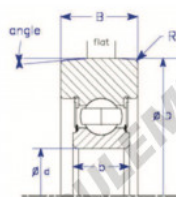

Roulement de guidage MG305-DDZ-ENDURO - MG305-DDZ-ENDURO

<https://www.123roulement.ch/roulement-palier/roulement-bille/guidage/mg305-ddz-enduro>

A

Conrad
Style IX : Symetrical Design

Part Number	Style	Inner Diameter, d	Outer Diameter, D	Inner Ring Width, b	Outer Ring Width, B	Radius, R	Dynamic Capacity	Static Capacity
MG 305 DDZ	IX-a Symetrical design conrad	25,000 mm	80,00 mm	15 mm	22,000 mm	2,500 mm	22,390 kN	11,490 kN

CARACTÉRISTIQUES PRODUIT

Marque	ENDURO
N° Ean13	3616060582133
Diam. intérieur	25 mm
Diam. extérieur	80 mm
Épaisseur	22 mm
Charge dynamique	22.39 kN
Charge statique	11.49 kN
Conditionnement	1

contact@123roulement.ch