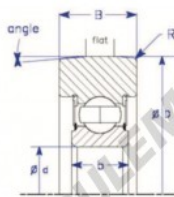

Roulement de guidage MG307-FFB-ENDURO - MG307-FFB-ENDURO

<https://www.123roulement.ch/roulement-palier/roulement-bille/guidage/mg307-ffb-enduro>

A

Conrad

Style IX : Symmetrical Design

Part Number	Style	Inner Diameter, d	Outer Diameter, D	Inner Ring Width, b	Outer Ring Width, B	Radius, R	Dynamic Capacity	Static Capacity
MG 307 FFB	IX - Symmetrical design, conrad	35,000 mm	101,00 mm	21 mm	31,800 mm	3,000 mm	33,540 kN	19,230 kN

CARACTÉRISTIQUES PRODUIT

Marque	ENDURO
N° Ean13	3616060582157
Diam. intérieur	35 mm
Diam. extérieur	101 mm
Epaisseur	31.8 mm
Charge dynamique	33.54 kN
Charge statique	19.23 kN
Conditionnement	1

contact@123roulement.ch