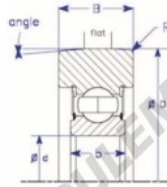

Roulement de guidage MG308-T-15-ENDURO - MG308-T-15-ENDURO

<https://www.123roulement.ch/roulement-palier/roulement-bille/guidage/mg308-t-15-enduro>

A
Conrad
Style IX : Symetrical Design

Part Number	Style	Inner Diameter, d	Outer Diameter, D	Inner Ring Width, b	Outer Ring Width, B	Radius, R	Dynamic Capacity	Static Capacity
MG 308 T-15	IX-a Symetrical design, conrad	40.000 mm	100.00 mm	23 mm	30.000 mm	2.000 mm	40,760 kN	24,020 kN

CARACTÉRISTIQUES PRODUIT

Marque	ENDURO
N° Ean13	3616060582164
Diam. intérieur	40 mm
Diam. extérieur	100 mm
Épaisseur	30 mm
Charge dynamique	40.76 kN
Charge statique	24.02 kN
Conditionnement	1

contact@123roulement.ch