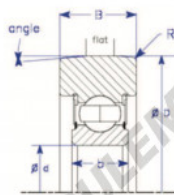

## Roulement de guidage MG311-CH-1-ENDURO - MG311-CH-1-ENDURO

<https://www.123roulement.ch/roulement-palier/roulement-bille/guidage/mg311-ch-1-enduro>

Part Number	Style	Inner Diameter, d	Outer Diameter, D	Inner Ring Width, b	Outer Ring Width, B	Radius, R	Dynamic Capacity	Static Capacity
MG 311 CH.1	IX-a Symmetrical design, conrad	55.000 mm	119.60 mm	25 mm	34.000 mm	7.000 mm	41,020 kN	30,870 kN

### CARACTÉRISTIQUES PRODUIT

Marque	ENDURO
N° Ean13	3616060582195
Diam. intérieur	55 mm
Diam. extérieur	119.6 mm
Épaisseur	34 mm
Poids	1475 g
Charge dynamique	41.02 kN
Charge statique	30.87 kN
Conditionnement	1
Norme	Sans norme