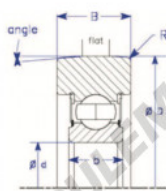

## Roulement de guidage MG311-DDTY-ENDURO - MG311-DDTY-ENDURO

<https://www.123roulement.ch/roulement-palier/roulement-bille/guidage/mg311-ddty-enduro>

A

Conrad

Style IX : Symetrical Design

Part Number	Style	Inner Diameter, d	Outer Diameter, D	Inner Ring Width, b	Outer Ring Width, B	Radius, R	Dynamic Capacity	Static Capacity
MG311-DDTY	IX - Symetrical design, conrad	55.000 mm	149.50 mm	29 mm	45.200 mm	4.000 mm	72,220 kN	44,800 kN

### CARACTÉRISTIQUES PRODUIT

Marque	ENDURO
N° Ean13	3616060582201
Diam. intérieur	55 mm
Diam. extérieur	149.5 mm
Épaisseur	45.2 mm
Charge dynamique	72.22 kN
Charge statique	44.8 kN
Conditionnement	1

[contact@123roulement.ch](mailto:contact@123roulement.ch)