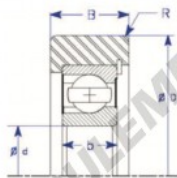

Roulement de guidage MG211-FFY-ENDURO - MG211-FFY-ENDURO

<https://www.123roulement.ch/roulement-palier/roulement-bille/guidage/mg211-ffy-enduro>

B
Max-Type

Part Number	Style	Inner Diameter, d	Outer Diameter, D	Inner Ring Width, b	Outer Ring Width, B	Radius, R	Dynamic Capacity	Static Capacity
MG 211.FFY	IK-b Max Type roller bearing	55.000 mm	126.70 mm	21 mm	31.000 mm	chamfer	48,200 kN	44,000 kN

CARACTÉRISTIQUES PRODUIT

Marque	ENDURO
N° Ean13	3616060582294
Diam. intérieur	55 mm
Diam. extérieur	126.7 mm
Épaisseur	31 mm
Charge dynamique	48.2 kN
Charge statique	44 kN
Conditionnement	1

contact@123roulement.ch