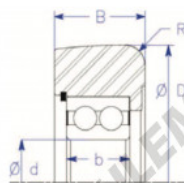

Roulement de guidage MG5208-VFFP-ENDURO - MG5208-VFFP-ENDURO

<https://www.123roulement.ch/roulement-palier/roulement-bille/guidage/mg5208-vffp-enduro>

B
Radius

Style X : Double Row Ball Bearing

Part Number	Style	Inner Diameter, d	Outer Diameter, D	Inner Ring Width, b	Outer Ring Width, B	Radius, R	Dynamic Capacity	Static Capacity
MG 5208 VFFP	X-b relieved corner	40.000 mm	126.75 mm	30.16 mm	42.900 mm	8.500 mm	62,120 kN	55,530 kN

CARACTÉRISTIQUES PRODUIT

Marque	ENDURO
N° Ean13	3616060582331
Diam. intérieur	40 mm
Diam. extérieur	126.75 mm
Épaisseur	42.9 mm
Charge dynamique	62.12 kN
Charge statique	55.53 kN
Conditionnement	1

contact@123roulement.ch