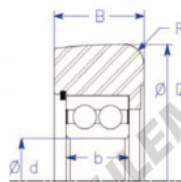

Roulement de guidage MG5208-VFFPB-ENDURO - MG5208-VFFPB-ENDURO

<https://www.123roulement.ch/roulement-palier/roulement-bille/guidage/mg5208-vffpb-enduro>

B
Radius

Style X : Double Row Ball Bearing

Part Number	Style	Inner Diameter, d	Outer Diameter, D	Inner Ring Width, b	Outer Ring Width, B	Radius, R	Dynamic Capacity	Static Capacity
MG 5208 VFFPB	X-b radiused corner	40.000 mm	128.27 mm	30.16 mm	42.900 mm	8.500 mm	62,120 KN	55,530 KN

CARACTÉRISTIQUES PRODUIT

Marque	ENDURO
N° Ean13	3616060582362
Diam. intérieur	40 mm
Diam. extérieur	128.27 mm
Épaisseur	42.9 mm
Charge dynamique	62.12 kN
Charge statique	55.53 kN
Conditionnement	1

contact@123roulement.ch