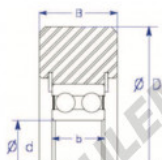

Roulement de guidage MG309-DDCT-ENDURO - MG309-DDCT-ENDURO

<https://www.123roulement.ch/roulement-palier/roulement-bille/guidage/mg309-ddct-enduro>

Part Number	Style	Inner Diameter, d	Outer Diameter, D	Inner Ring Width, b	Outer Ring Width, B	Radius, R	Dynamic Capacity	Static Capacity
MG 309 DDCT	X-d	45.000 mm	162.00 mm	25 mm	38.300 mm	chamfer	61,770 kN	51,530 kN

CARACTÉRISTIQUES PRODUIT

Marque	ENDURO
N° Ean13	3616060582393
Diam. intérieur	45 mm
Diam. intérieur	1.772" inch
Diam. extérieur	162 mm
Diam. extérieur	6.378" inch
Epaisseur	38.3 mm
Epaisseur	1.508" inch
Charge dynamique	61.77 kN
Charge statique	51.53 kN
Conditionnement	1

contact@123roulement.ch

+33 359 36 04 90

CRT4 de Lesquin 60 Rue Du Haut De Sainghin 59273 Fretin FRANCE