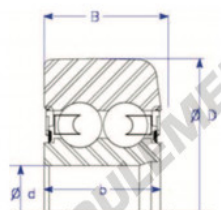

Roulement de guidage MG306-DDL-8-ENDURO - MG306-DDL-8-ENDURO

<https://www.123roulement.ch/roulement-palier/roulement-bille/guidage/mg306-ddl-8-enduro>

X-e: compact one-piece design

Style X : Double Row Ball Bearing

Part Number	Style	Inner Diameter, d	Outer Diameter, D	Inner Ring Width, b	Outer Ring Width, B	Radius, R	Dynamic Capacity	Static Capacity
MG 306 DDL-8	X-e One piece	30,000 mm	75,90 mm	23,5 mm	24,000 mm	6,000 mm	21,000 kN	16,000 kN

CARACTÉRISTIQUES PRODUIT

Marque	ENDURO
N° Ean13	3616060582485
Diam. intérieur	30 mm
Diam. extérieur	75.9 mm
Épaisseur	24 mm
Charge dynamique	21 kN
Charge statique	16 kN
Conditionnement	1

contact@123roulement.ch