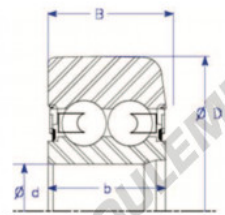

## Roulement de guidage MG5210-VFFX-ENDURO - MG5210-VFFX-ENDURO

<https://www.123roulement.ch/roulement-palier/roulement-bille/guidage/mg5210-vffx-enduro>

X-e: compact one-piece design

Style X: Double Row Ball Bearing

Part Number	Style	Inner Diameter, d	Outer Diameter, D	Inner Ring Width, b	Outer Ring Width, B	Radius, R	Dynamic Capacity	Static Capacity
MG5210_VFFX	X-e One piece	50.000 mm	163.83 mm	30.2 mm	33.000 mm	9.000 mm	69,550 kN	69,730 kN

### CARACTÉRISTIQUES PRODUIT

Marque	ENDURO
N° Ean13	3616060582522
Diam. intérieur	50 mm
Diam. intérieur	1.969" inch
Diam. extérieur	163.83 mm
Diam. extérieur	6.45" inch
Epaisseur	33 mm
Epaisseur	1.299" inch
Charge dynamique	69.55 kN
Charge statique	69.73 kN
Conditionnement	-
Norme	Sans norme