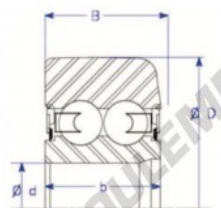

## Roulement de guidage MG313-DDL-1-ENDURO - MG313-DDL-1-ENDURO

<https://www.123roulement.ch/roulement-palier/roulement-bille/guidage/mg313-ddl-1-enduro>

X-e: compact one-piece design  
Style X: Double Row Ball Bearing

Part Number	Style	Inner Diameter, d	Outer Diameter, D	Inner Ring Width, b	Outer Ring Width, B	Radius, R	Dynamic Capacity	Static Capacity
MG 313.DDL-1	X-e One piece	65.000 mm	135.10 mm	34 mm	41.920 mm	6.000 mm	56,300 kN	57,600 kN

### CARACTÉRISTIQUES PRODUIT

Marque	ENDURO
N° Ean13	3616060582539
Diam. intérieur	65 mm
Diam. extérieur	135.1 mm
Épaisseur	41.92 mm
Poids	2200 g
Charge dynamique	56.3 kN
Charge statique	57.6 kN
Conditionnement	1